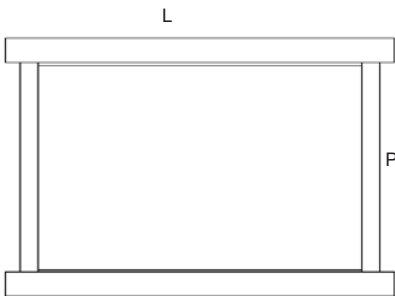

# doppio W

Tavolino con struttura in ferro ossidato. Doppio piano in vetro

suDesign

## DOPPIO W tavolino

### dimensioni

L 130 cm

P 86 cm

H 38 cm

### piani

vetro / vetro extrachiaro 10 mm