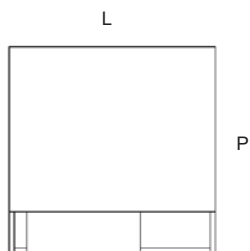

quadrotto 45_LINEA 10 mm

suDesign

Tavolino con struttura in ferro ossidato. Piani mobili in legno, pietra, lamiera, pelle

QUADROTTO 45 tavolino

dimensioni struttura

L 45 cm

P 45 cm

H 45 cm

dimensioni piani mobili

L 45 cm

P 25/30/35 cm

struttura

ferro ossidato sp10mm

finiture piani

pietra

legno