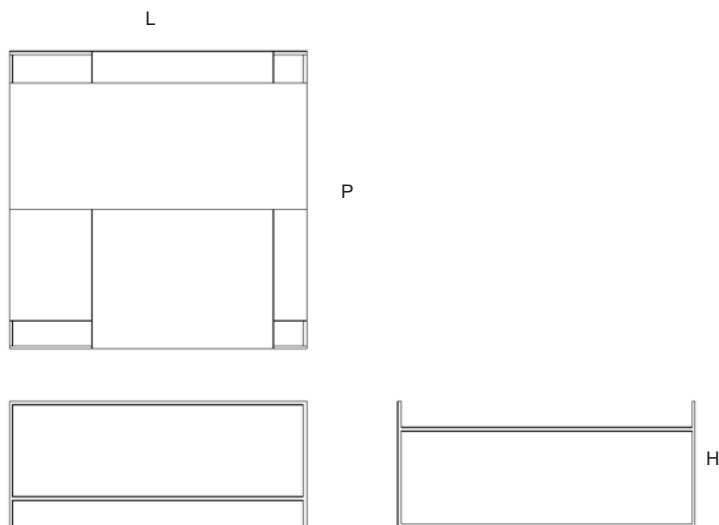

# quadrotto 90\_LINEA 10 mm

suDesign

Tavolino con struttura in ferro ossidato. Piani mobili in legno, pietra, lamiera, pelle

## QUADROTTO 90 tavolino

### dimensioni struttura

L 90 cm  
P 90 cm  
H 38 cm

### dimensioni piani mobili

L 90 cm  
P 45/55/65 cm