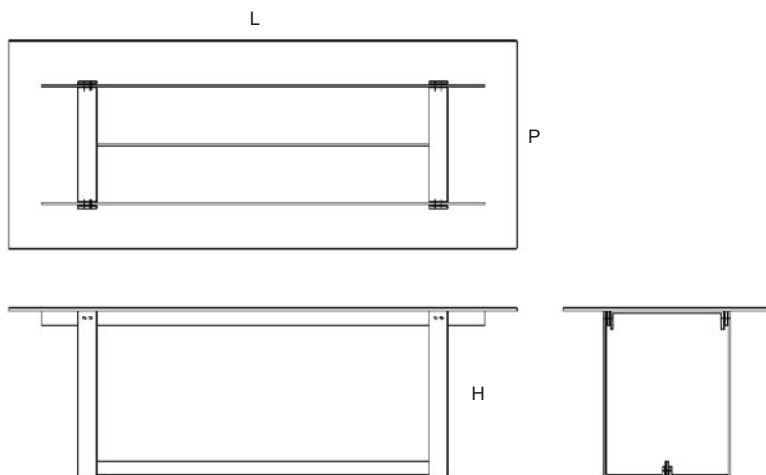

furore

Tavolo con struttura in ferro ossidato. Piano in vetro, pietra

suDesign

FURORE tavolo

dimensioni

L 200 / 250 cm

P 90 / 100 cm

H 74 cm

struttura

ferro ossidato

piano

vetro 12 / 15 mm

pietra

marrone imperador

ardesia

onice bianco