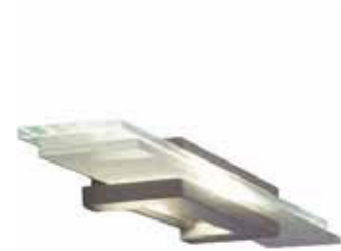

taglio A

suDesign

Lampada da parete. Struttura in acciaio inox satinato. Diffusore in vetro extrachiario

TAGLIO A lampada da parete

dimensioni struttura

28x11x6 cm

dimensioni diffusore

62x10x2 cm

ingombro max

62x12x6 cm

struttura

acciaio inox satinato

diffusore

vetri extrachiari trasparente e satinato

lampada

alogeno