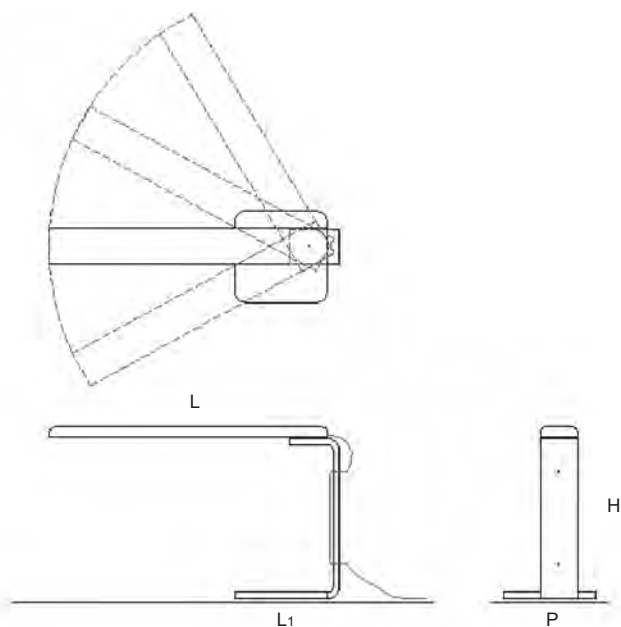

luchi

Lampada da tavolo con struttura in ferro ossidato e legno

suDesign

LUCHI lampada da tavolo

dimensioni

L 47 cm
L₁ 15 cm
P 15 cm
H 30 cm

struttura

ferro ossidato
legno - noce

lampada
led 8 watt