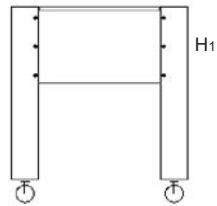

move

suDesign

Carrello tv con struttura in ferro ossidato. Piano superiore in legno. Mensola in lamiera di ferro.

MOVE

dimensioni

L 85 cm
P 42 cm
H 60 cm
H₁ 22 cm

struttura

ferro ossidato

piano

legno wengé / castagno

mensola

lamiera in ferro