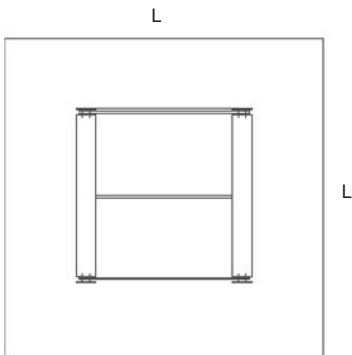

# atrani

suDesign

Tavolo con struttura in ferro ossidato. Piano in vetro

### dimensioni

L 135 cm

H 74 cm

### piano

vetro 12 / 15 mm