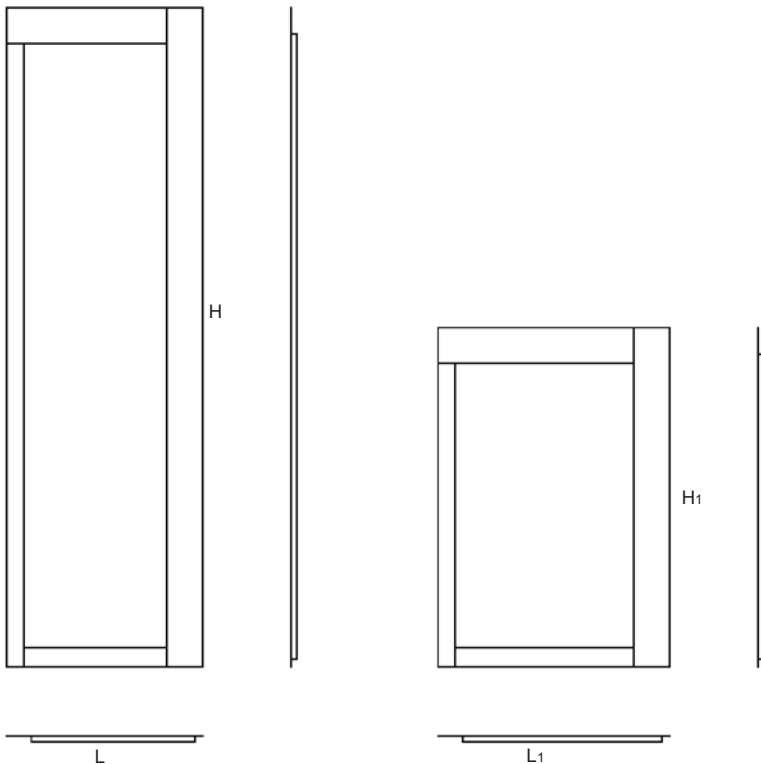

mira1 / mira2

Specchio con cornice in ferro ossidato

suDesign

MIRA1 specchio

dimensioni

H 185 cm
L 5 5 cm
specchio 40 x 170 cm

MIRA2 specchio

dimensioni

H₁ 95 cm
L₁ 60 cm
specchio 45 x 80 cm

cornice

lamiera in ferro ossidato

specchio

mm 5 montato su supporto rigido