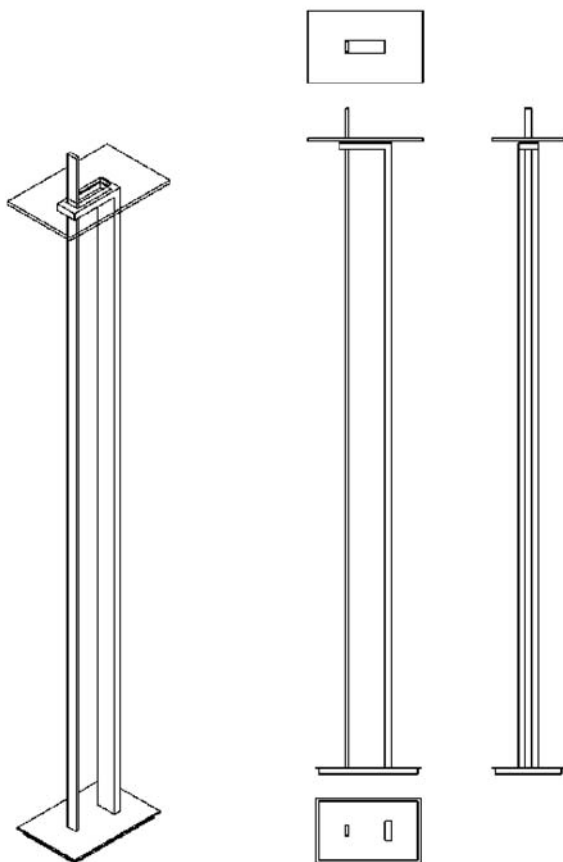

emanu

Lampada da terra. Base e struttura in acciaio inox. Diffusore in vetro extrachiario

suDesign

EMANU lampada da terra

dimensioni

H 195 cm

base 22x34 cm

diffusore 22x34 cm

struttura

acciaio inox satinato

diffusore

vetro extrachiario satinato

lampada

alogeno

1 x max 250w