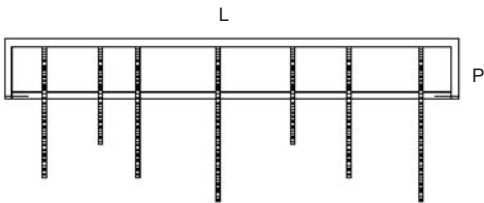

sagoma

Struttura in ferro ossidato. Ganci in legno

suDesign

SAGOMA

dimensioni

L 60/100 cm

P 8 cm

H6 cm

struttura

ferro ossidato

ganci

legno naturale