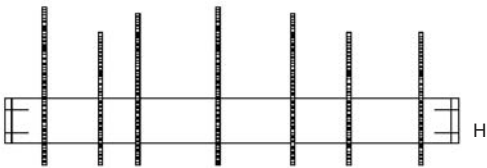

sagoma

Struttura in ferro ossidato. Ganci in legno

suDesign

SAGOMA

dimensioni

L 60/100 cm

P 8 cm

H6 cm

struttura

ferro ossidato

ganci

legno naturale